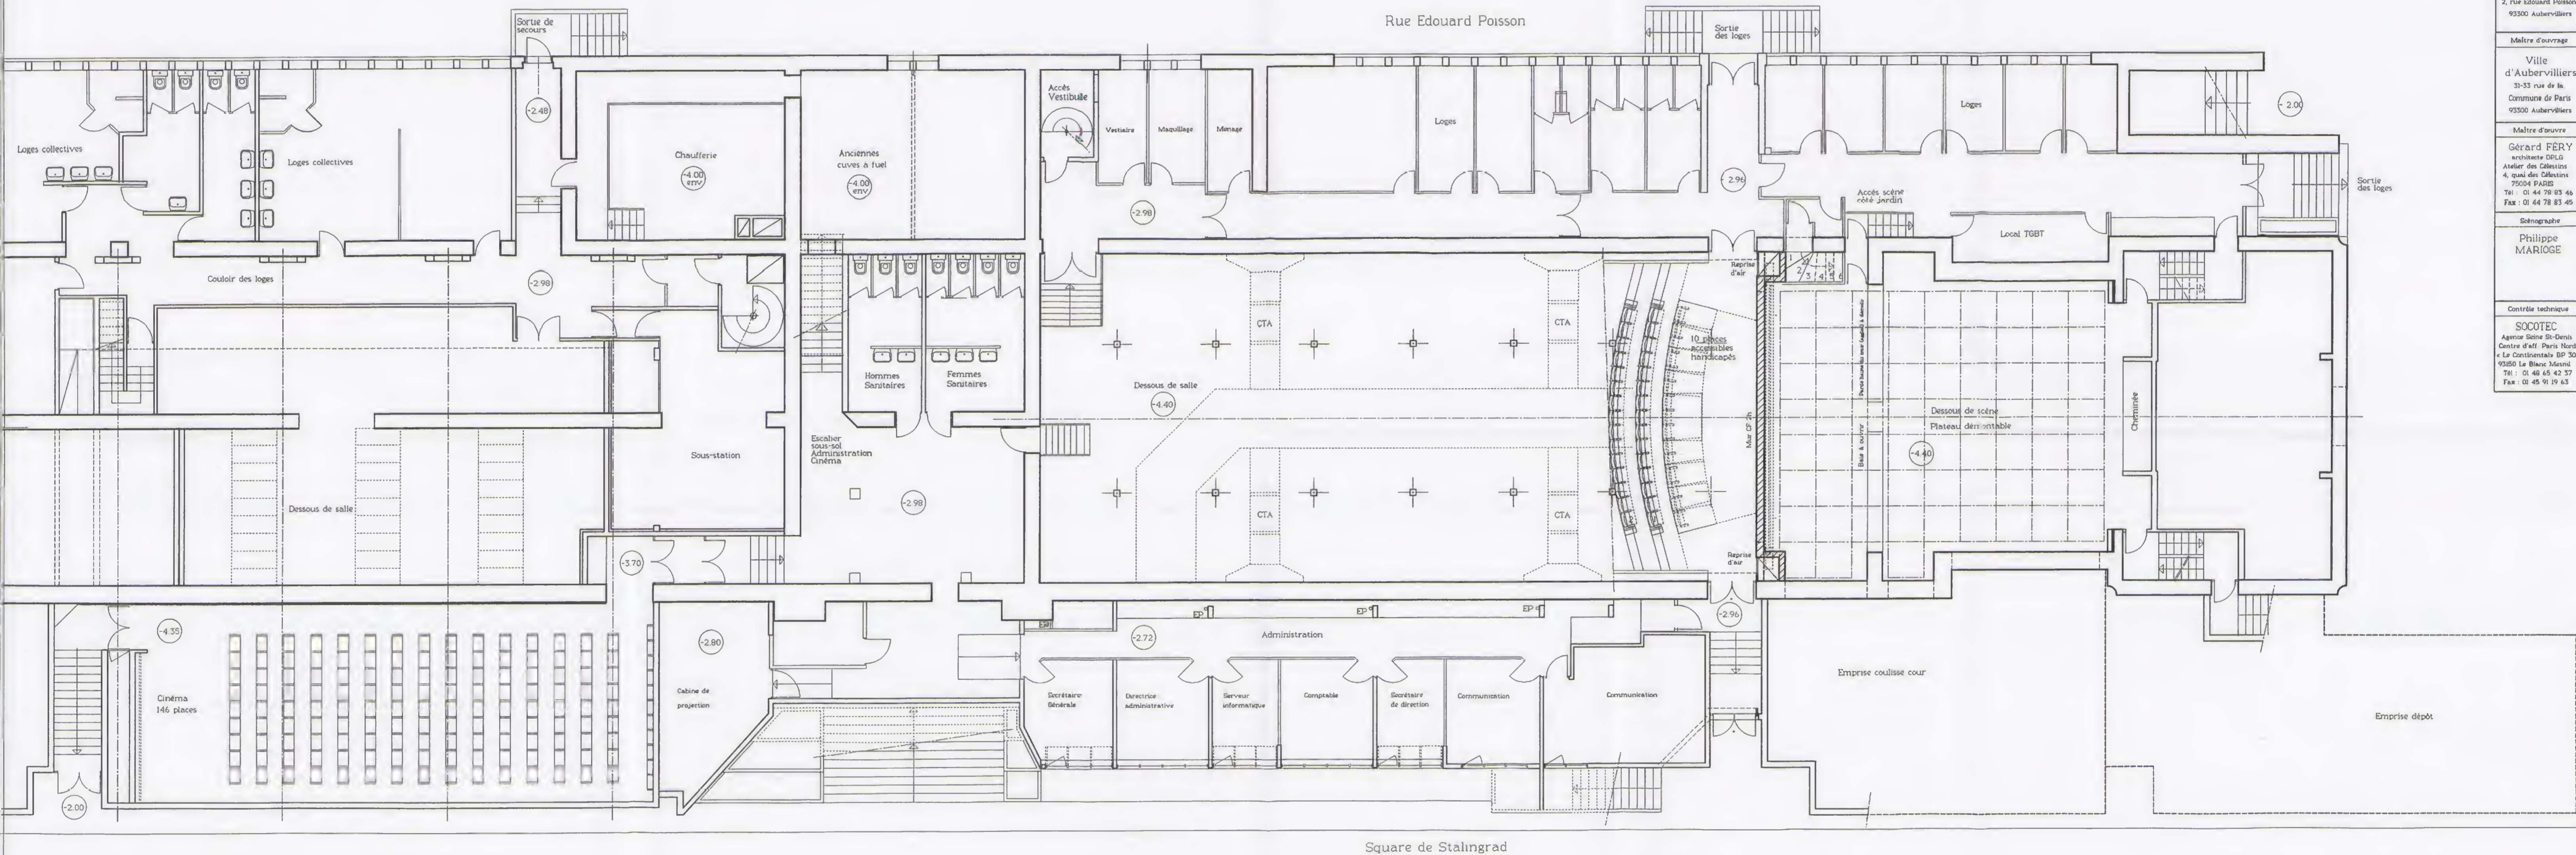

Plan n°	1.1	Index
PROJET	SOUS-SOL	
Ech : 1/500	28/05/98	
Modifications		
APS	THEATRE DE LA COMMUNE	
Direction	Didier Bezace	
Maitre d'ouvrage	Centre Dramatique National d'Aubervilliers 2, rue Edouard Poisson 93500 Aubervilliers	
Maitre d'œuvre	Ville d'Aubervilliers 33-35 rue de la Commune de Paris 93500 Aubervilliers	
Architecte	Gérard FERY architecte DRLS Atelier des Collections 4, quai des Célestins 75004 PARIS Tel : 01 44 78 83 46 Fax : 01 44 78 83 45	
Schématisme	Philippe MARIOGE	
Contrôle technique	SOCOTEC Agence Seine St-Denis Centre d'Art Paris Nord Le Continental BP 306 93580 Le Blanc Mesnil Tel : 01 48 45 42 37 Fax : 01 45 91 19 63	

Square de Stalingrad

Plan n°	1.4	Indice
PROJET		
NIVEAU PASSERELLES		
Ech : 1/100	28/05/98	
Modifications		
APS		
THÉÂTRE DE LA COMMUNE		
Direction Didier Bezace		
Centre Dramatique National d'Aubervilliers 2, rue Edouard Poisson 93500 Aubervilliers		
Maître d'ouvrage		
Ville d'Aubervilliers 31-33 rue de la Commune de Paris 93500 Aubervilliers		
Maître d'œuvre		
Gérard FÉRY architecte DPLG Auteur des Conceptions 4, quai des Colonnades 75004 PARIS Tel : 01 44 78 83 46 Fax : 01 44 78 83 45		
Scénographe		
Philippe MARIOGE		
Contrôle technique		
SOCOTEC Agence Estime St-Denis Centre d'aff. Paris Nord c/Le Continental BP 306 93500 La Blanc-Mesnil Tel : 01 48 45 42 37 Fax : 01 45 91 09 43		

Square de Stalingrad