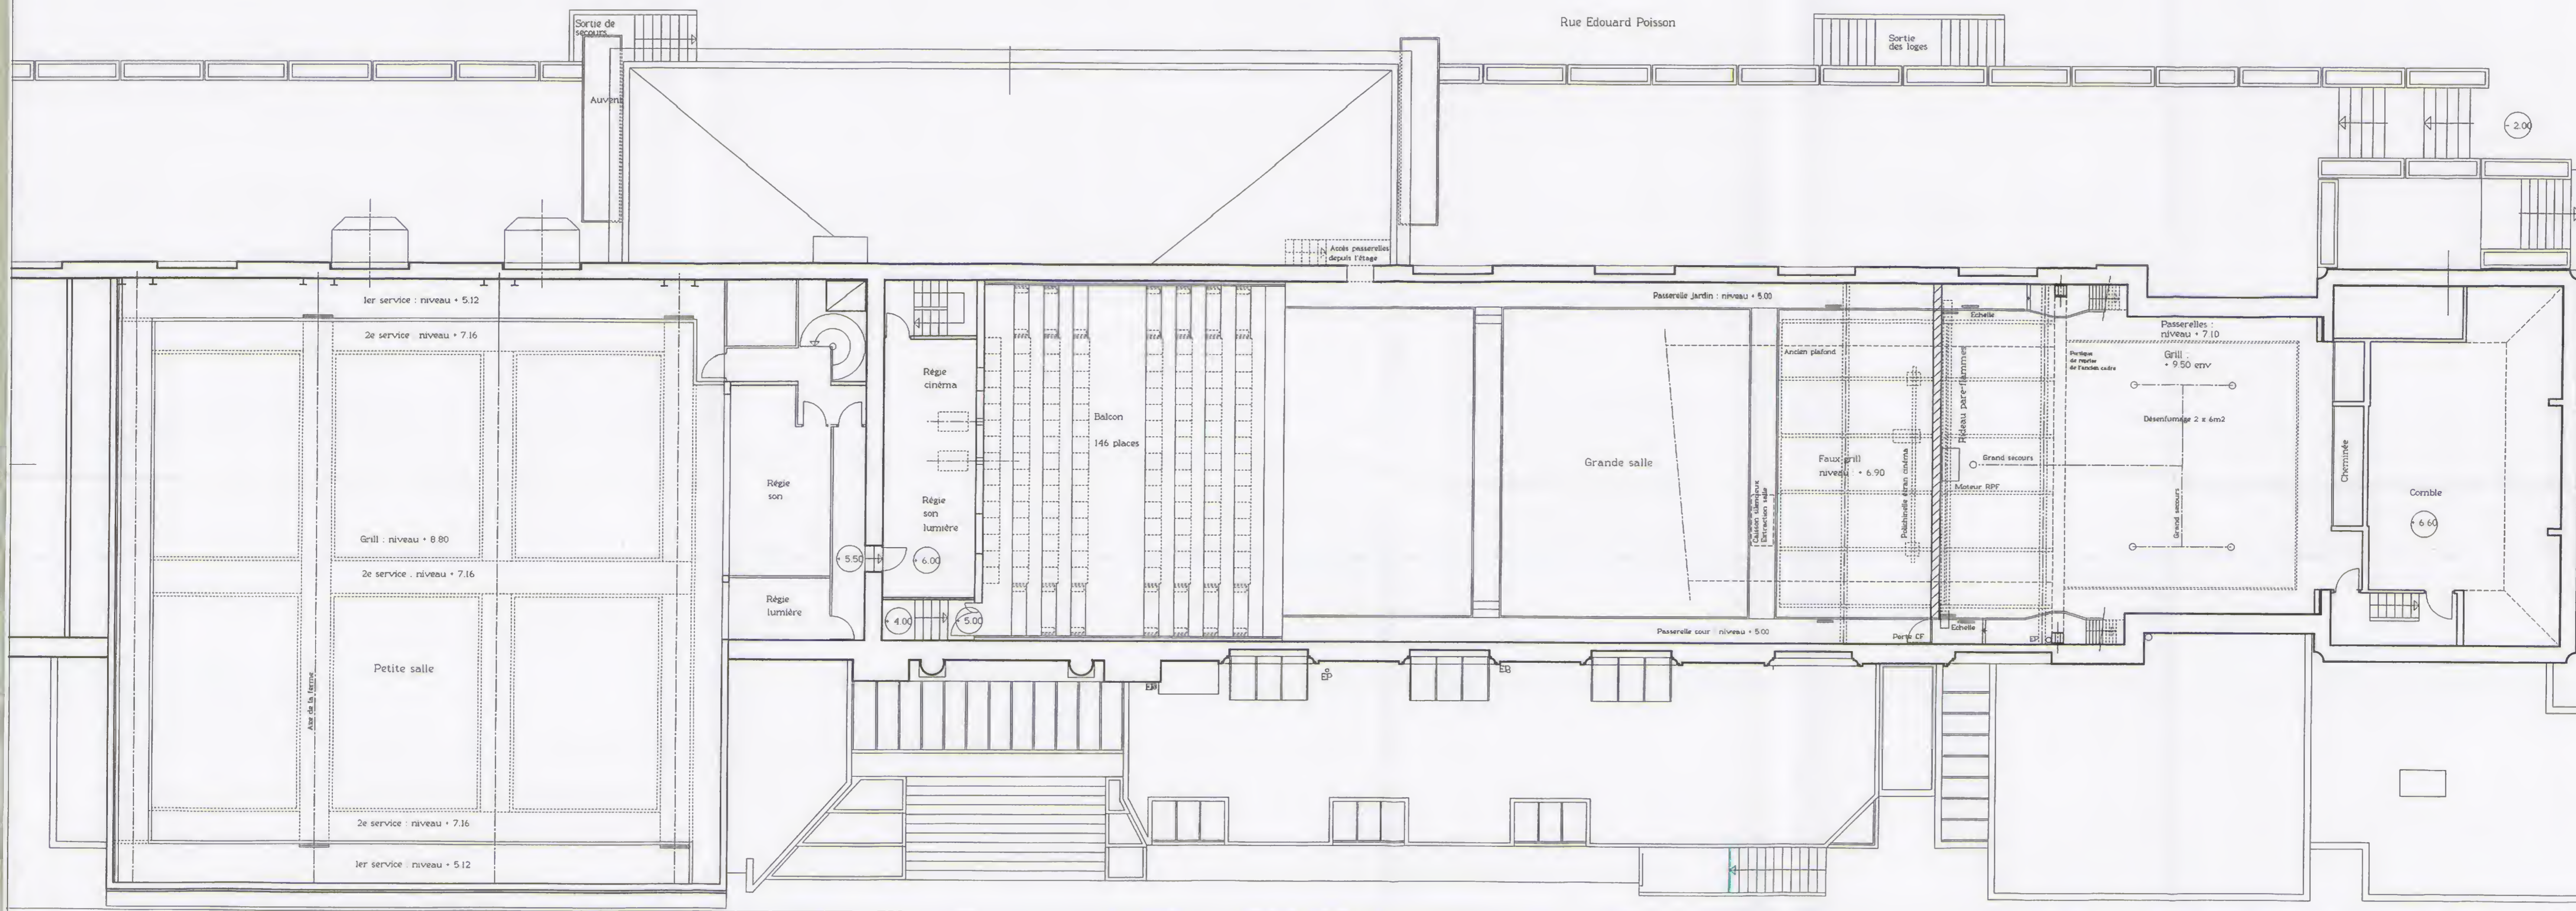

Plan n°	1.1	Index
PROJET	SOUS-SOL	
Ech : 1/500	28/05/98	
Modifications		
APS	THEATRE DE LA COMMUNE	
Direction	Didier Bezace	
Maitre d'ouvrage	Centre Dramatique National d'Aubervilliers 2, rue Edouard Poisson 93500 Aubervilliers	
Maitre d'œuvre	Ville d'Aubervilliers 33-35 rue de la Commune de Paris 93500 Aubervilliers	
Architecte	Gérard FERY architecte DRLS Atelier des Collections 4, quai des Célestins 75004 PARIS Tel : 01 44 78 83 46 Fax : 01 44 78 83 45	
Schématisme	Philippe MARIOGE	
Contrôle technique	SOCOTEC Agence Seine St-Denis Centre d'Art Paris Nord Le Continental BP 306 93580 Le Blanc Mesnil Tel : 01 48 45 42 37 Fax : 01 45 91 19 63	

Square de Stalingrad

Plan n°	1.4	Indice
PROJET		
NIVEAU PASSERELLES		
Ech : 1/100	28/05/98	
Modifications		
APS		
THÉÂTRE DE LA COMMUNE		
Direction Didier Bezace		
Centre Dramatique National d'Aubervilliers 2, rue Edouard Poisson 93500 Aubervilliers		
Maître d'ouvrage		
Ville d'Aubervilliers 31-33 rue de la Commune de Paris 93500 Aubervilliers		
Maître d'œuvre		
Gérard FÉRY architecte DPLG Auteur des Conceptions 4, quai des Colonnades 75004 PARIS Tel : 01 44 78 83 46 Fax : 01 44 78 83 45		
Scénographe		
Philippe MARIOGE		
Contrôle technique		
SOCOTEC Agence Estime St-Denis Centre d'aff. Paris Nord c/Le Continental BP 306 93500 La Blanc-Mesnil Tel : 01 48 45 42 37 Fax : 01 45 91 09 43		

Square de Stalingrad