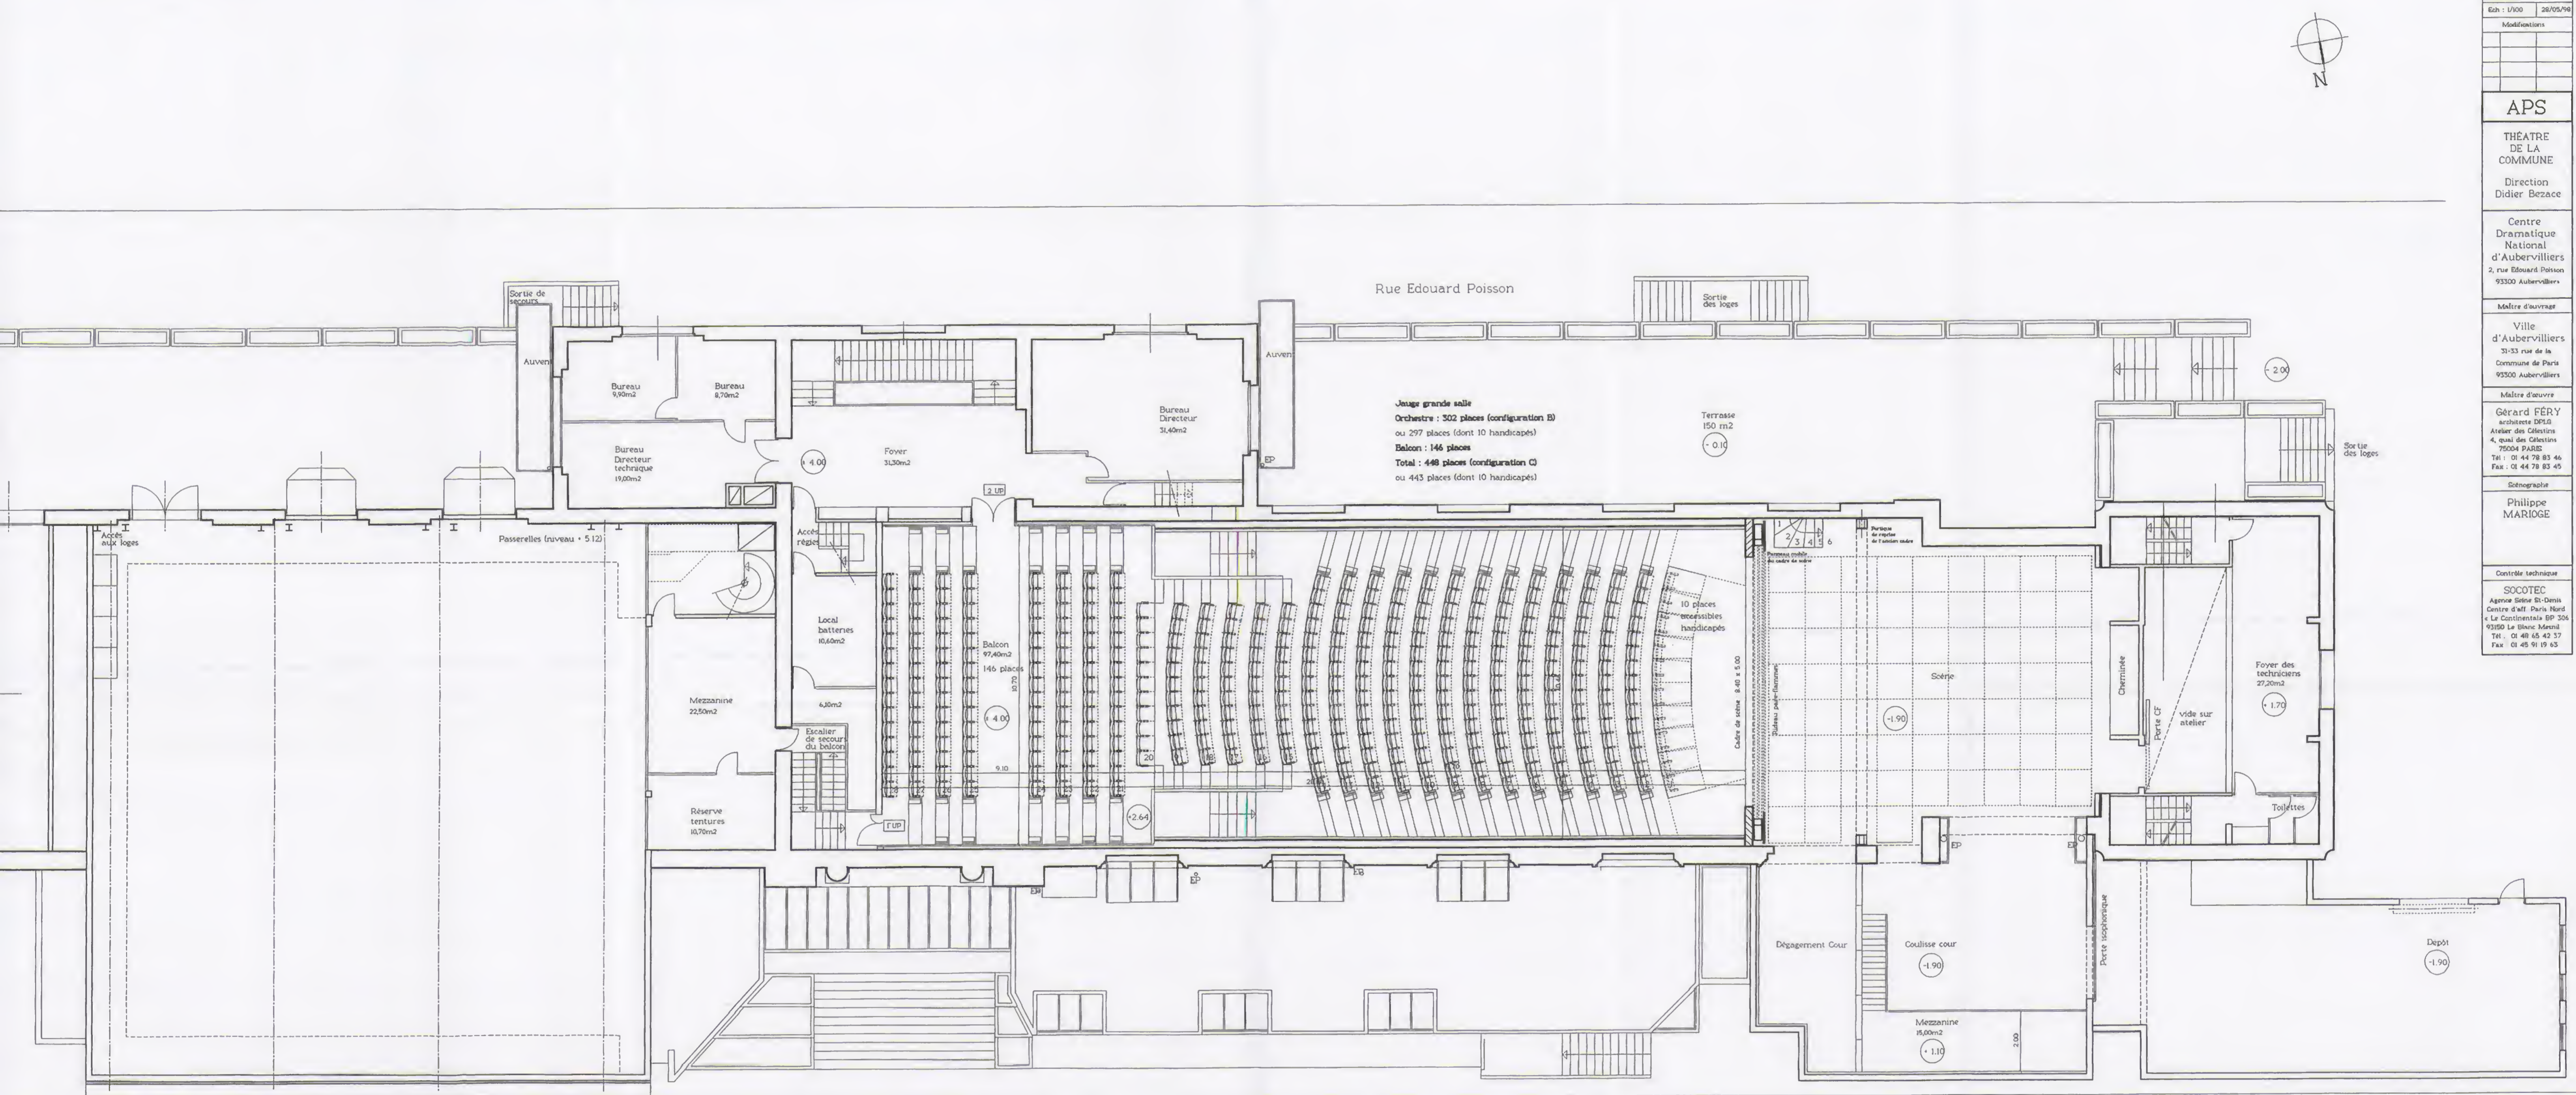

Square de Stalingrad

Plan n°	1.4	Indice
PROJET		
NIVEAU PASSERELLES		
Ech : 1/100	28/05/98	
Modifications		
APS		
THÉÂTRE DE LA COMMUNE		
Direction Didier Bezace		
Centre Dramatique National d'Aubervilliers 2, rue Edouard Poisson 93500 Aubervilliers		
Maître d'ouvrage		
Ville d'Aubervilliers 31-33 rue de la Commune de Paris 93500 Aubervilliers		
Maître d'œuvre		
Gérard FÉRY architecte DPLG Auteur des Conceptions 4, quai des Colonnades 75004 PARIS Tel : 01 44 78 83 46 Fax : 01 44 78 83 45		
Scénographe		
Philippe MARIOGE		
Contrôle technique		
SOCOTEC Agence Estime St-Denis Centre d'aff. Paris Nord c/Le Continental BP 306 93500 La Blanc-Mesnil Tel : 01 48 45 42 37 Fax : 01 45 91 09 43		

Square de Stalingrad