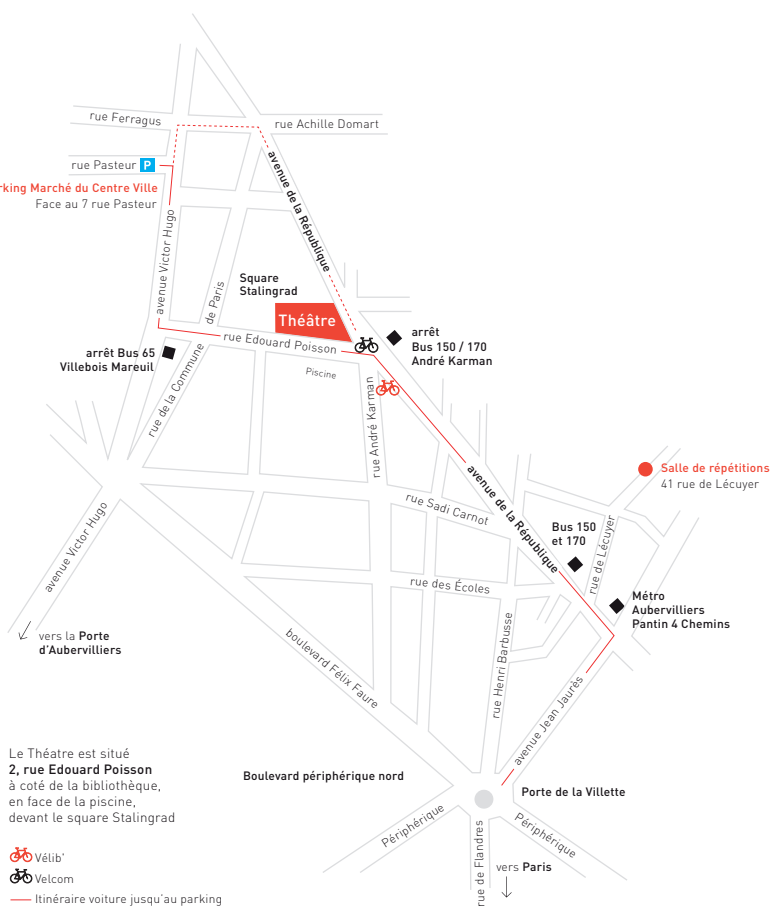

Parking Marché du Centre Ville
Face au 7 rue Pasteur

Le Théâtre est situé
2, rue Edouard Poisson
à côté de la bibliothèque,
en face de la piscine,
devant le square Stalingrad

— Itinéraire voiture jusqu'au parking

- - - Itinéraire bis voiture jusqu'au parking